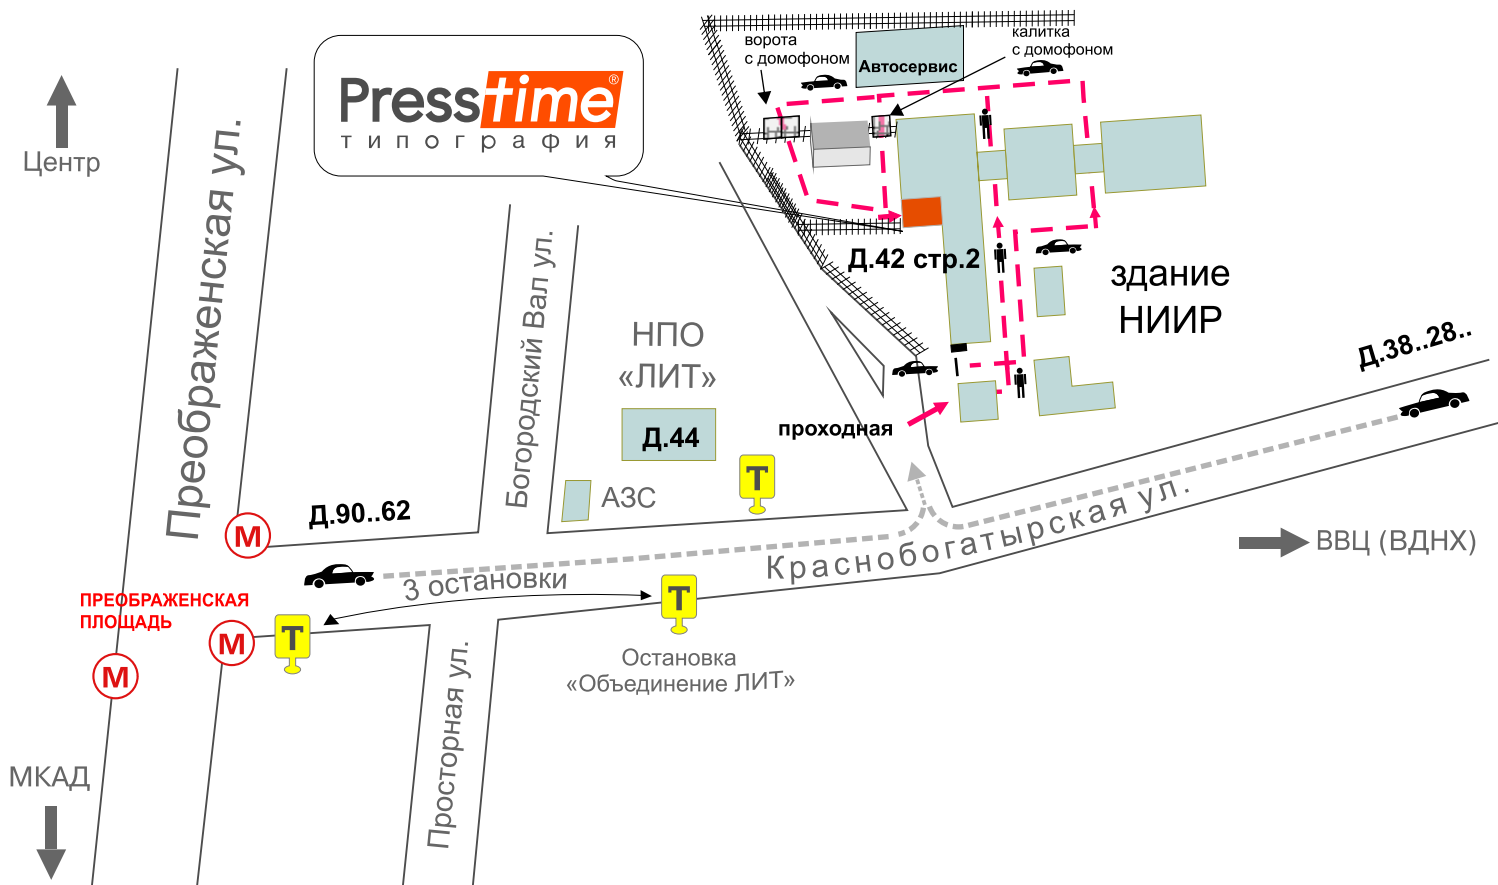

Схема проезда

адрес: г. Москва, ул. Краснобогатырская д.42 (территория НИИР резиновых и латексных изделий)

Тел.: +7 (495) 988-58-54

на метро: м. "Преображенская площадь", любой трамвай в сторону "ВДНХ" до остановки "Объединение ЛИТ" или 15 мин пешком